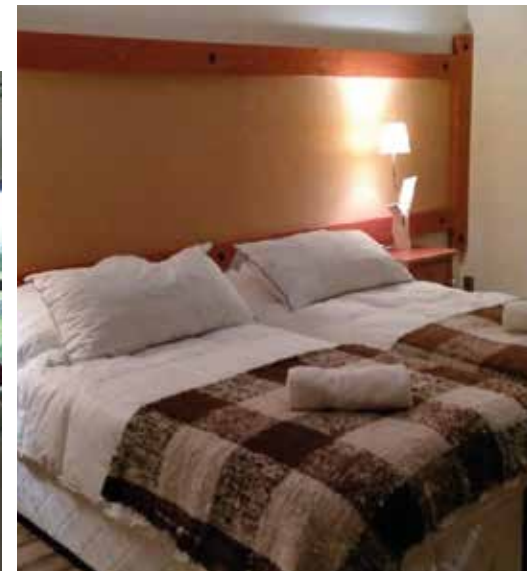

PRECIO ESPECIAL PARA CORREDORES

*Desde ch\$ 47.000.- Special Price for trail runners

Más información escribanos: nashserrano1@gmail.com | www.nashpatagonia.com